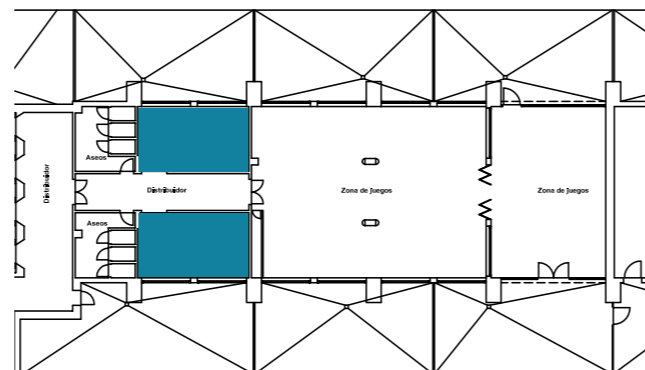

Terraza Noreste:

- Uso de las columnas para crear elementos verticales impactantes
- Uso de las dos esquinas para estructuras verticales de juego

Interior:

- Conectar la sala de juegos con los ascensores
- Divisiones del espacio permeables utilizando las columnas

Terraza Sureste:

- Se propone el mismo tratamiento de las columnas en la terraza sur
- Se propone el mismo tratamiento de la fachada en la terraza sur

Interior

Situación actual:

- Zona de juegos 220 m²
- Aulas 26 m² x 2= 52 m²

Propuesta:

- Zona de juegos 215 m²
- Aulas 36 m² x 2= 72 m²
- Panel central abatible

MUCHAS GRACIAS