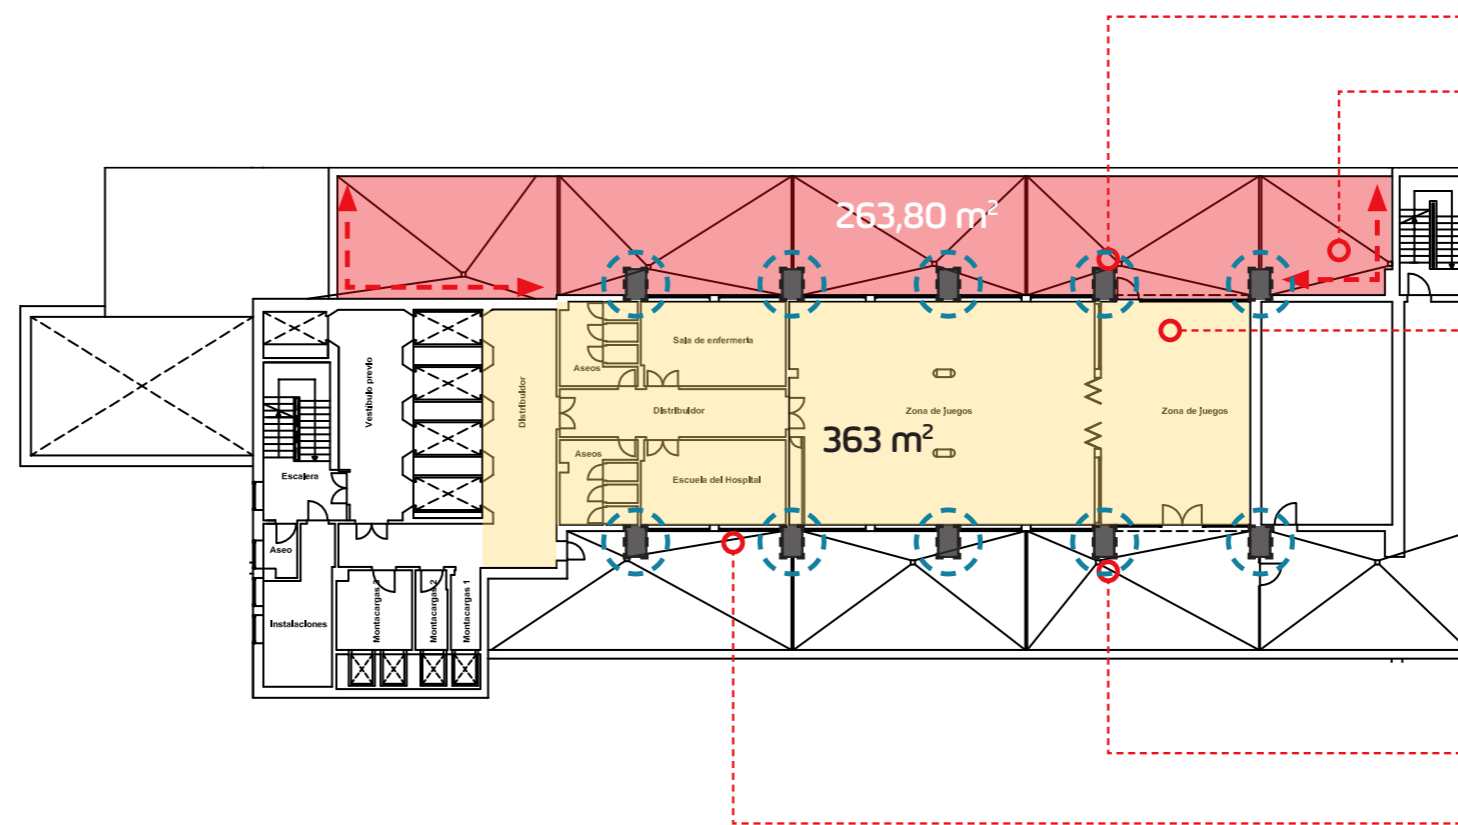

100

JUEGATERAPIA | HOSPITAL MATERNO INFANTIL DE MÁLAGA
FASE DE CONCEPTO

Mayo 2021

HOSPITAL MATERNO INFANTIL (Hospital Regional Universitario de Málaga)

MÁLAGA, ANDALUCÍA, ESPAÑA

El Valle Encantado es un proyecto de renovación de la zona lúdica para niños del Hospital Materno Infantil de Málaga. Ubicada en la 7a planta, esta zona lúdica se divide en tres espacios bien diferenciados: un espacio interior polivalente que pueda servir como zona de juegos interior a la vez que como zona de estudios; y dos terrazas exteriores a ambos costados del espacio interior, dotando a esta planta lúdica de espacios exteriores de juego y de recreo que hagan más amena y llevadera la estancia de los niños en el hospital.

Terraza Noreste:

- Uso de las columnas para crear elementos verticales impactantes
- Uso de las dos esquinas para estructuras verticales de juego

Interior:

- Conectar la sala de juegos con los ascensores
- Divisiones del espacio permeables utilizando las columnas

Terraza Sureste:

- Se propone el mismo tratamiento de las columnas en la terraza sur
- Se propone el mismo tratamiento de la fachada en la terraza sur

Interior

Situación actual:

- Zona de juegos 220 m²
- Aulas 26 m² x 2= 52 m²

Propuesta:

- Zona de juegos 215 m²
- Aulas 36 m² x 2= 72 m²
- Panel central abatible

MUCHAS GRACIAS