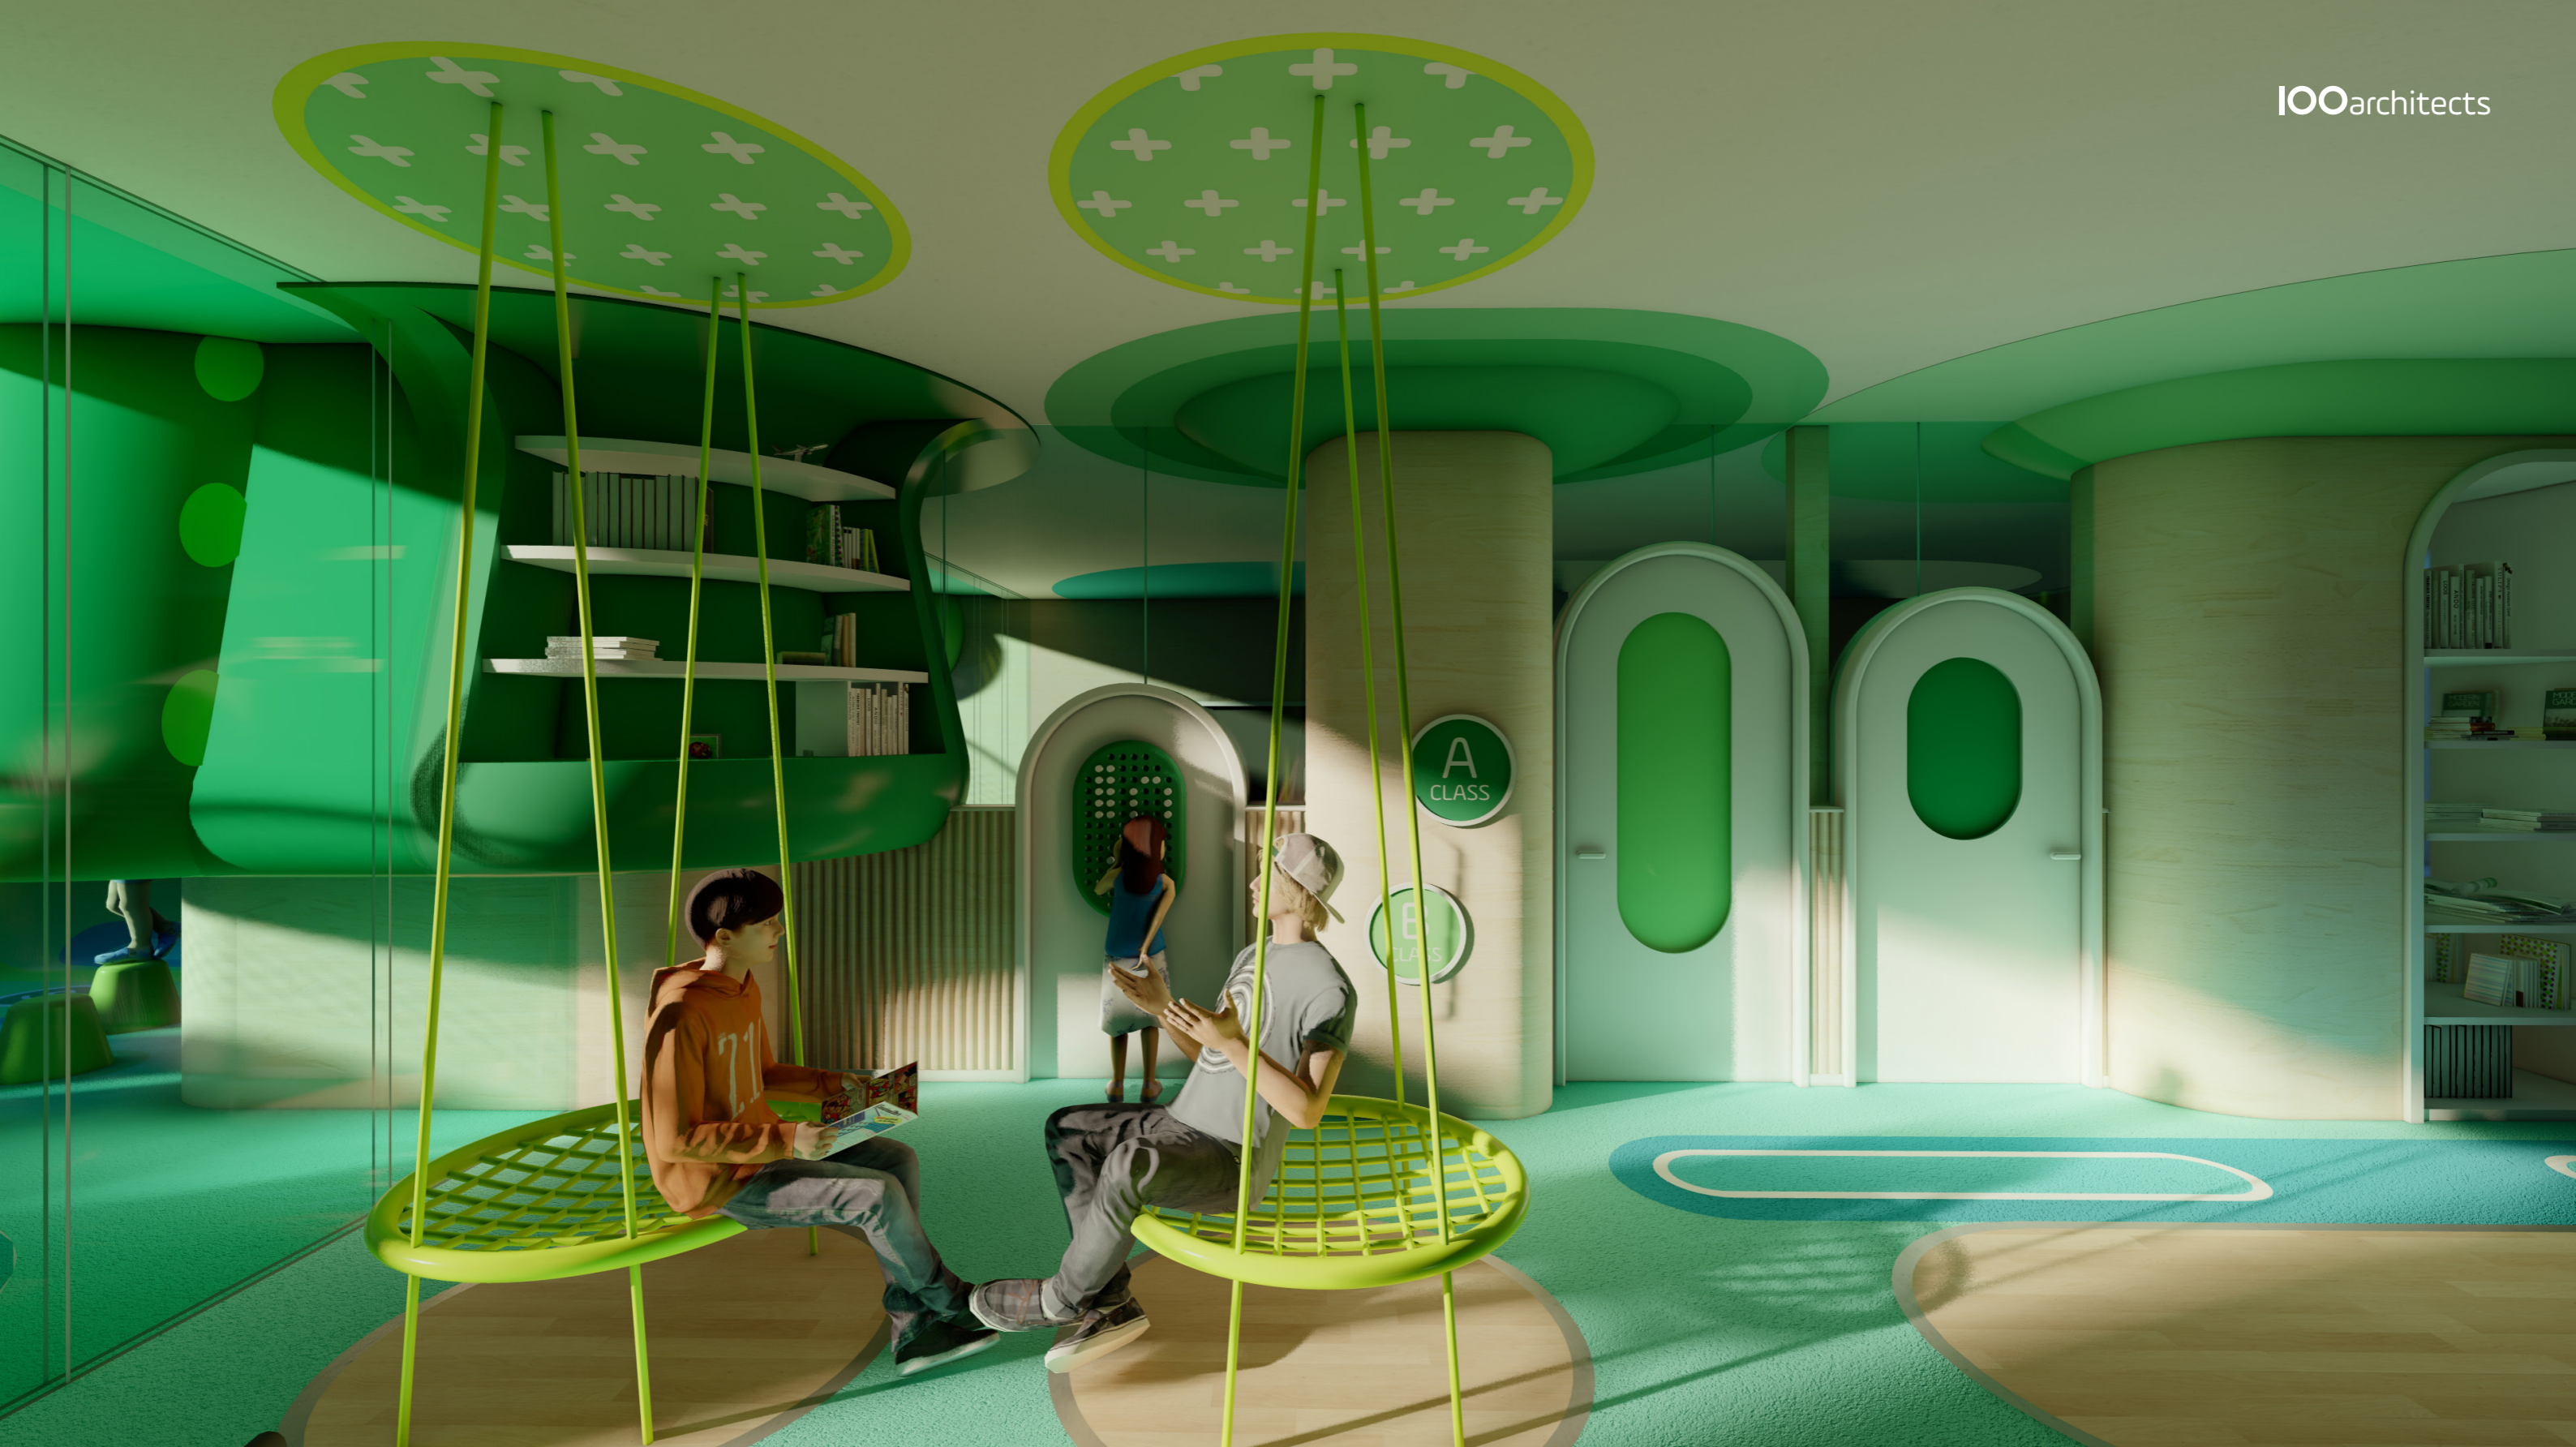

100

JUEGATERAPIA | HOSPITAL MATERNO INFANTIL DE MÁLAGA
FASE DE CONCEPTO

Mayo 2021

HOSPITAL MATERNO INFANTIL (Hospital Regional Universitario de Málaga)

MÁLAGA, ANDALUCÍA, ESPAÑA

El Valle Encantado es un proyecto de renovación de la zona lúdica para niños del Hospital Materno Infantil de Málaga. Ubicada en la 7a planta, esta zona lúdica se divide en tres espacios bien diferenciados: un espacio interior polivalente que pueda servir como zona de juegos interior a la vez que como zona de estudios; y dos terrazas exteriores a ambos costados del espacio interior, dotando a esta planta lúdica de espacios exteriores de juego y de recreo que hagan más amena y llevadera la estancia de los niños en el hospital.

Entendiendo el importante rol que juegan la felicidad y el estado anímico de los niños en su recuperación, este proyecto busca generar ese verdadero impacto positivo y esperanzador en el proceso de recuperación de los niños del Hospital Materno Infantil de Málaga a través del juego y la diversión.

Terraza Noreste:

- Uso de las columnas para crear elementos verticales impactantes
- Uso de las dos esquinas para estructuras verticales de juego

Interior:

- Conectar la sala de juegos con los ascensores
- Divisiones del espacio permeables utilizando las columnas

Propuesta:

- Zona de juegos 215 m²
- Aulas 36 m² x 2= 72 m²
- Panel central abatible

MUCHAS GRACIAS