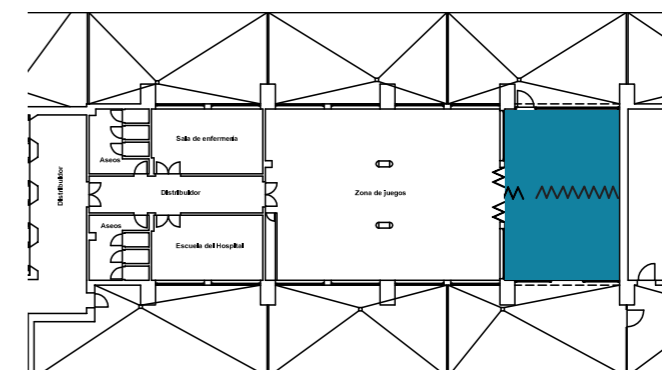

Terraza Noreste:

- Uso de las columnas para crear elementos verticales impactantes
- Uso de las dos esquinas para estructuras verticales de juego

Interior:

- Conectar la sala de juegos con los ascensores
- Divisiones del espacio permeables utilizando las columnas

Terraza Sureste:

- Se propone el mismo tratamiento de las columnas en la terraza sur
- Se propone el mismo tratamiento de la fachada en la terraza sur

Interior

Situación actual:

- Zona de juegos 220 m²
- Aulas 26 m² x 2= 52 m²

Propuesta:

- Zona de juegos 215 m²
- Aulas 36 m² x 2= 72 m²
- Panel central abatible

MUCHAS GRACIAS